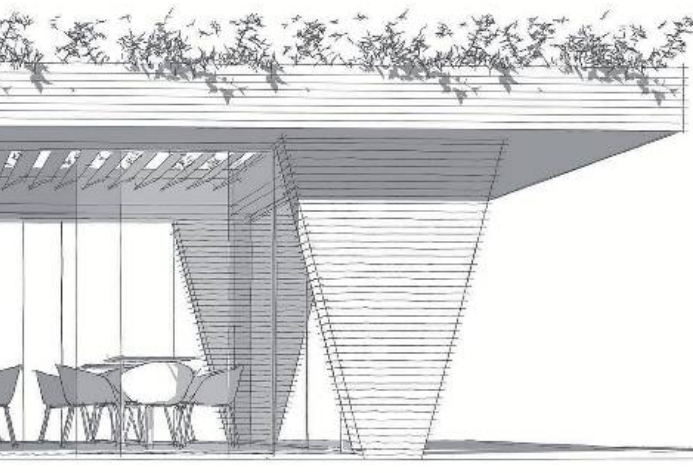

Dehors Modular structure in galvanized steel frame and external claddings in:

- *natural larch wood*
- *louvres in aluminium or novowood*
- *Dibond mirrored aluminium*
- *corten steel*

Sliding glass walls. Motorized retractable Pergoplan roof system, with integrated tanks for green applications.