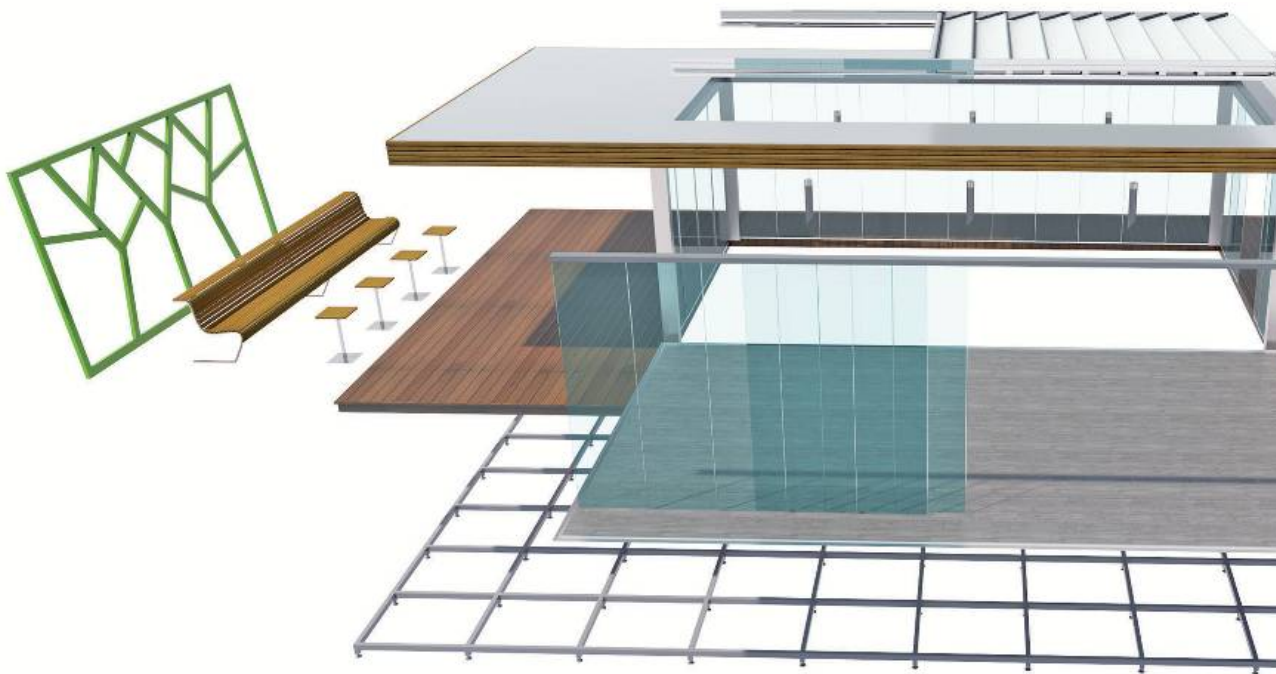

S
I
S
P
O

PERGOLE

174

Dehors

Dehors **Oasis**

Struttura portante in acciaio zincato e piantoni in acciaio inox.
Rivestimento superiore in legno naturale di larice con tetto retrattile con sistema Pergoplan automatizzato.
Quinte laterali in acciaio verniciato con polveri epossidiche.
Sedute Break. Chiusure laterali scorrevoli