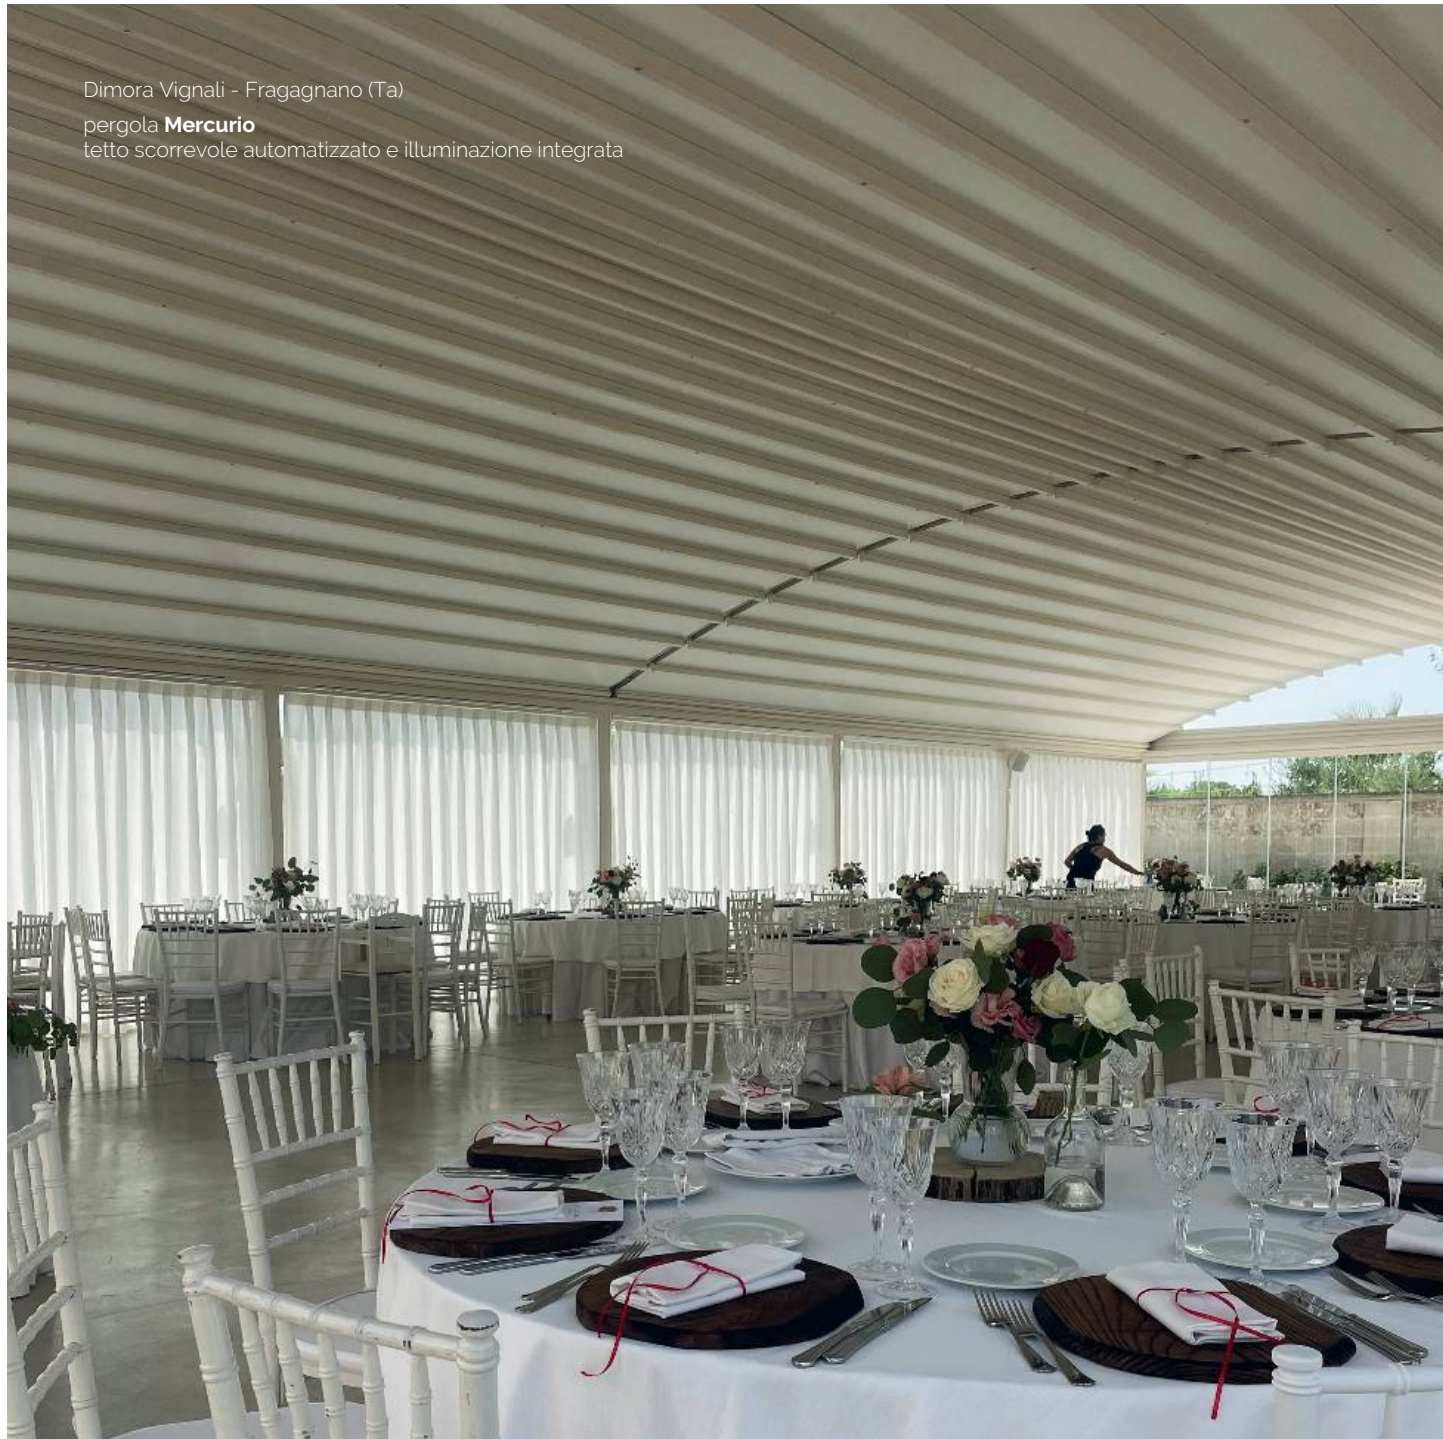

Dimora Vignali - Fragagnano (Ta)
pergola **Mercurio**
tetto scorrevole automatizzato e illuminazione integrata