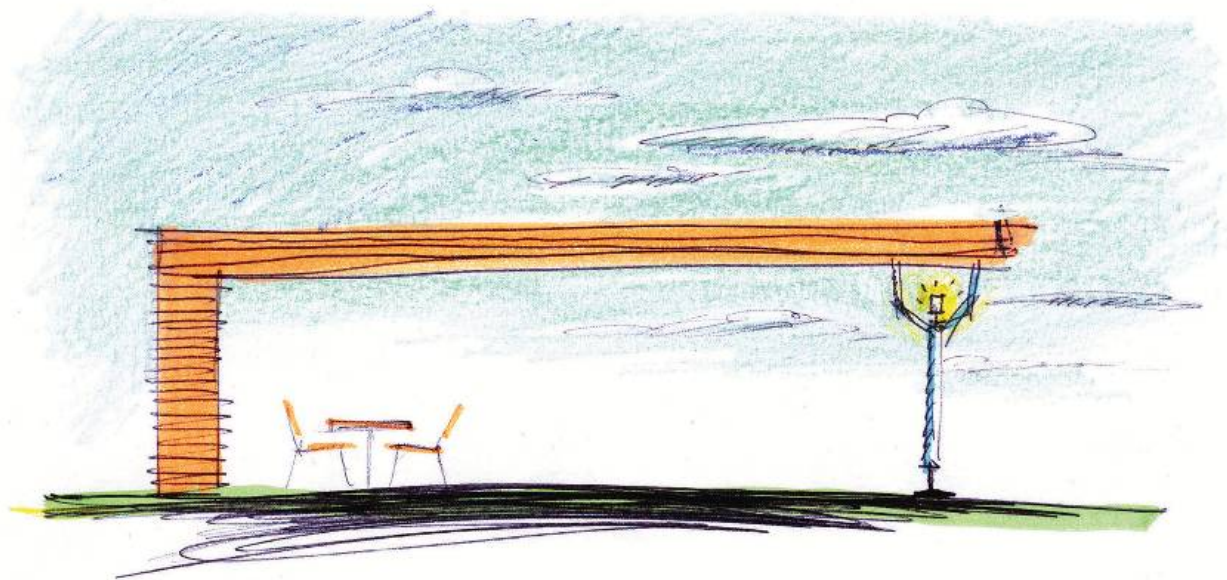

Angolar

Struttura modulare in acciaio zincato e rivestimento esterno in:

- legno di larice naturale
- lamelle di alluminio o novowood
- alluminio Dibond specchiato
- acciaio corten.

Chiusure laterali scorrevoli e tetto con predisposizione vasche laterali per il verde e chiusura retrattile con sistema Pergoplan automatizzato.

Dehors Modular structure in galvanized steel frame and external claddings in:

- *natural larch wood*
- *louvers in aluminium or novowood*
- *Dibond mirrored aluminium*
- *corten steel*

Sliding glass walls. Motorized retractable Pergoplan roof system, with integrated tanks for green applications.