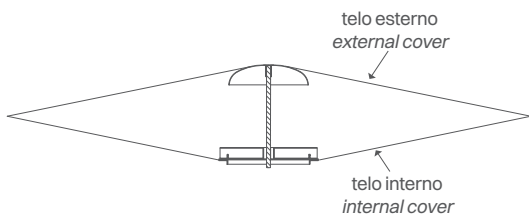

A differenza degli altri modelli, non ha bisogno di traverse metalliche inclinate per sostenere la copertura, ma usa due teli in membrana di poliestere che si tendono grazie a un meccanismo interno non visibile. Questo, permette di minimizzare l'impatto visivo, bilanciando l'ingombro di tensionamento verticale tra intradosso ed estradosso.

Unlike other models, it does not need inclined metal crosspieces to support the covering, but only uses two polyester membrane sheets which tighten thanks to an invisible internal mechanism. This allows the visual impact to be minimized, balancing the overall dimensions of the vertical tension between the intrados and extrados.