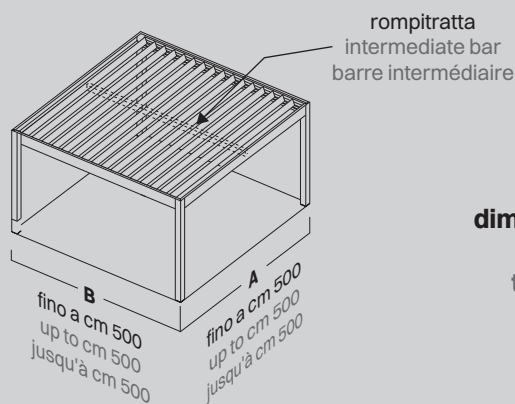

dimensione massima
maximum size
taille maximum

cm 500 x 500