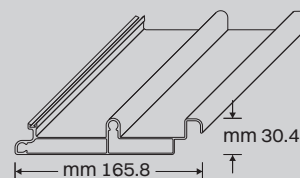

Les lames abaissées reposent sur le joint périphérique qui permet, en cas de pluie, l'absence totale de la vue de l'écoulement des eaux de l'intérieur de la structure

caratteristiche tecniche **QBox Easy**

Sezione dei profili / Section of profiles / Section des profils

Trave perimetrale / perimetral beam / poutre périphérique

Lama orientabile / louvres tilting / lame réglable

Profilo compensatore di finitura (standard)
Finishing compensator profile (standard)
Profil compensateur de finition (standard)