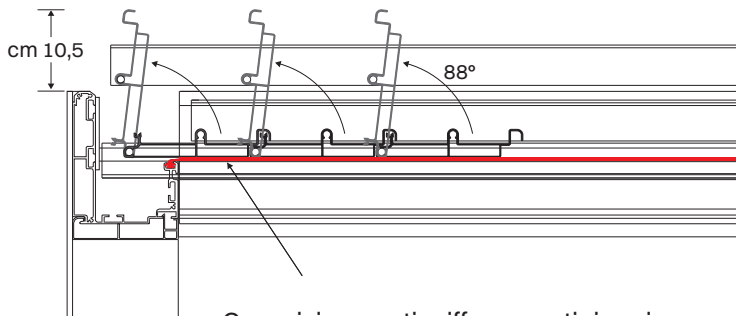

QboxEasy

Guarnizione antispiffero e antipioggia
Windproof and Rainproof gasket
Joint étanche à l'air et à la pluie

Le lame abbassate (tetto chiuso) poggiano sulla guarnizione perimetrale che permette, in caso di pioggia, la totale assenza della vista del deflusso delle acque dall'interno della struttura.

In case of rain, the lowered louvres rest on the perimeter gasket that allows the total absence of the water outflow from inside the structure.

Les lames abaissées reposent sur le joint périphérique qui permet, en cas de pluie, l'absence totale de la vue de l'écoulement des eaux de l'intérieur de la structure