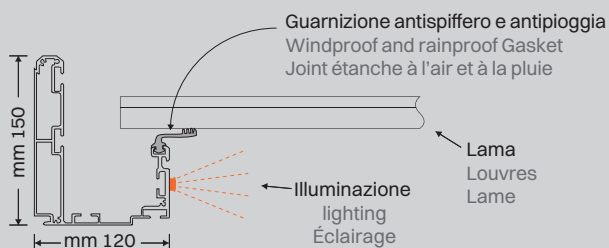

caratteristiche tecniche **QBox Easy**

Sezione dei profili / Section of profiles / Section des profils

Trave perimetrale / perimetral beam / poutre périphérique