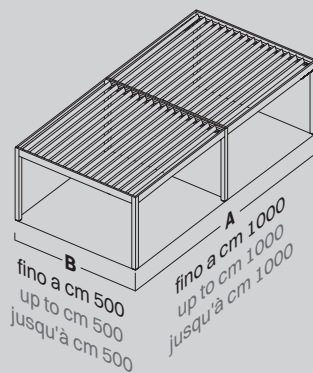

Configurazione strutture accoppiate
Coupled structure configuration
Configuration des structures couplées

Moduli accoppiati sulla sporgenza
Coupled modules on the projection
module de couplage jusqu'à projection