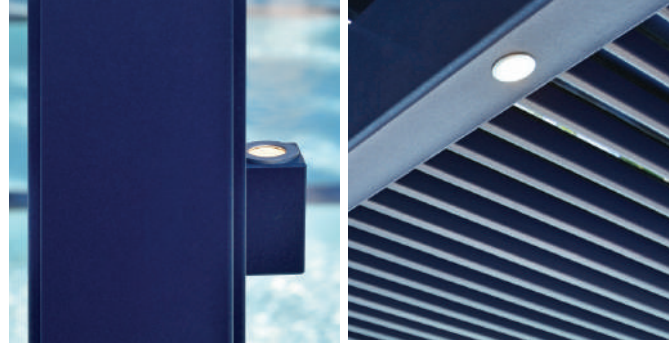

IT
L'allestimento della pergola può essere completato con WI-FI per lo smart working, impianto audio per le serate con gli amici, bluetooth per condividere i momenti più belli, illuminazione integrata di diverso tipo come LED, RGB, faretto segnapasso, per godersi l'aria aperta anche dopo il tramonto.