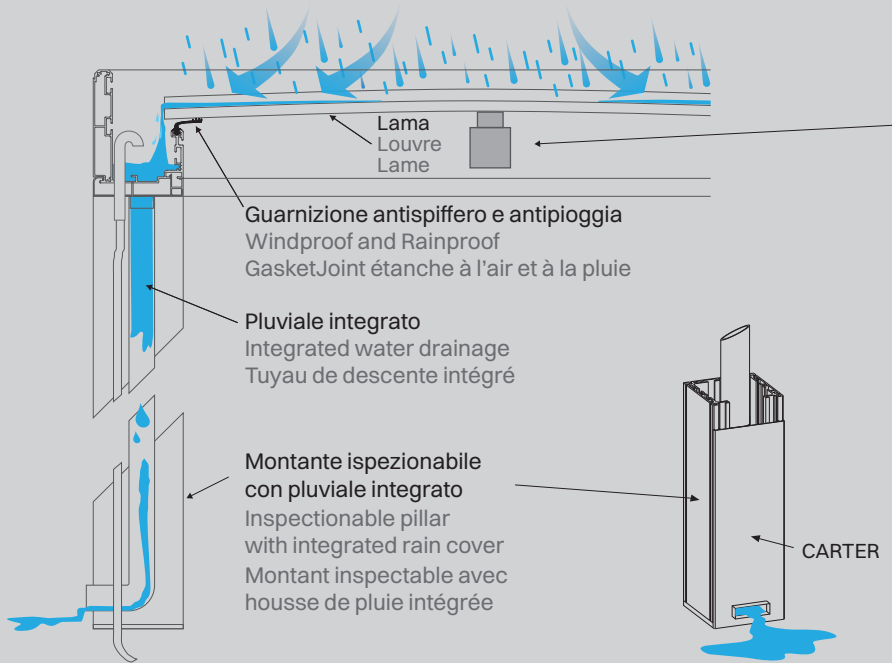

Les lames abaissées reposent sur le joint périphérique qui permet, en cas de pluie, l'absence totale de la vue de l'écoulement des eaux de l'intérieur de la structure

caratteristiche tecniche **QBox Easy**

Configurazione modulo singolo Single structure configuration Configuration à structure unique

Modulo singolo autoportante con 4 montanti
Single self-supporting module with 4 pillars
4 piliers même pour la taille maximale

La barra frangitratta apporta una leggera curvatura alle lame che consente il normale deflusso delle acque pluviali nelle gronde perimetrali e al contempo, garantisce l'aumento del carico accidentale sulla struttura

The intermediate bar allows the bending of the louvers to ensure the outflow of water and the increase of the accidental load on the structure

La barre intermédiaire permet le cintrage des lamelles pour assurer l'évacuation de l'eau et l'augmentation de la charge accidentelle sur la structure.