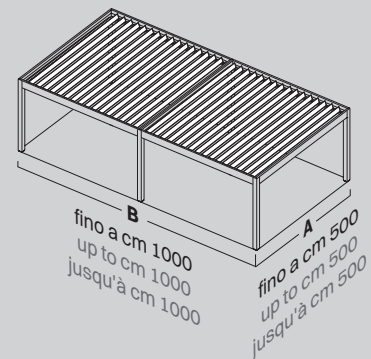

Moduli accoppiati sulla larghezza
Coupled modules on the width
module de couplage jusqu'à projection