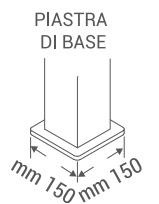

pergola ombreggiante **BEACH FISSO**

- Struttura portante in acciaio o in alluminio
- Copertura con tetto fisso in PVC griglia (microforato)

TRAVE PERIMENTRALE E MONTANTE
(larghezza e sporgenza fino a cm 500)

TRAVE PERIMENTRALE E MONTANTE
(larghezza fino a cm 500 e sporgenza fino a cm 700)

colori disponibili per la copertura

BIANCO

BEIGE

VERDE

SPRECH
outdoor concept

Pergole ombreggianti Beach system- 01.2021

Sprech s.r.l.
Prov.le Martano-Soletto Km 1,5
73025 Martano (Le) Italy
t +39 0836 571416 - f +39 0836 572388