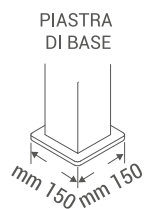

pergola ombreggiante **BEACH SHADE**

- Struttura portante in alluminio
- Lame orientabili in alluminio
- Movimentazione lame manuale (con argano di manovra)
- Movimentazione lame motorizzata (con radiocomando)