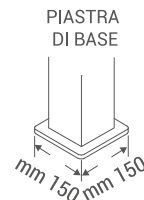

- Struttura portante in acciaio o in alluminio
- Copertura in PVC ignifugo con trattamento di protezione PVDF
- Frangitratta scorrevoli in alluminio
- Movimentazione a scorrimento manuale
- Movimentazione a scorrimento motorizzata (con radiocomando);
- Scarico acqua su un lato o su due lati