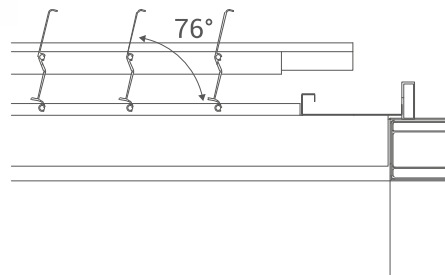

pergola ombreggiante **BEACH SHADE**

- Struttura portante in alluminio
- Lame orientabili in alluminio
- Movimentazione lame manuale (con argano di manovra)
- Movimentazione lame motorizzata (con radiocomando)