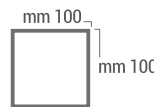

pergola ombreggiante **BEACH FISSO**

- Struttura portante in acciaio o in alluminio
- Copertura con tetto fisso in PVC griglia (microforato)

TRAVE PERIMENTRALE E MONTANTE
(larghezza e sporgenza fino a cm 500)